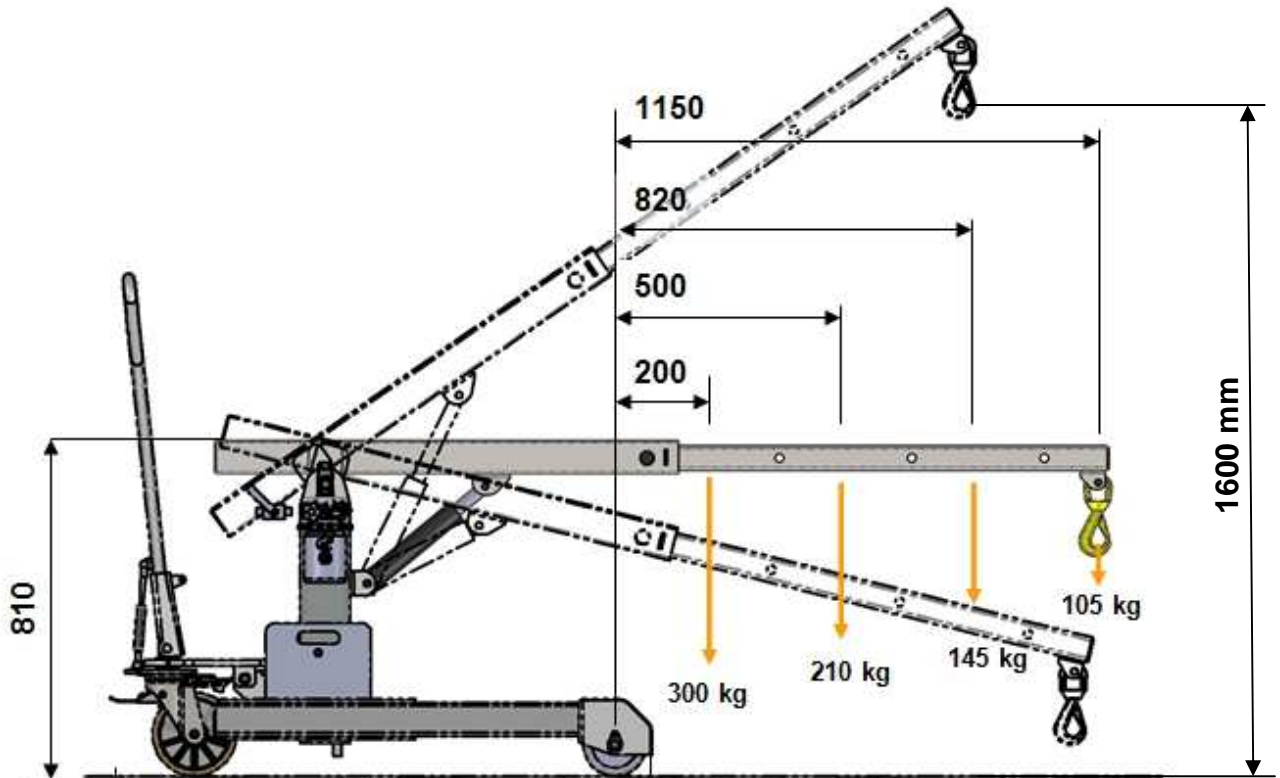

Technisches Datenblatt MINIMOB 03

Manueller freitragender Mini-Werkstattkran

	1	2	3	4
Abstand/Radachse (mm)	200	500	820	1150
Höchstlast (kg)	300	210	145	105

LASTDIAGRAMM BEI AUSGEFAHRENEM TELESKOP