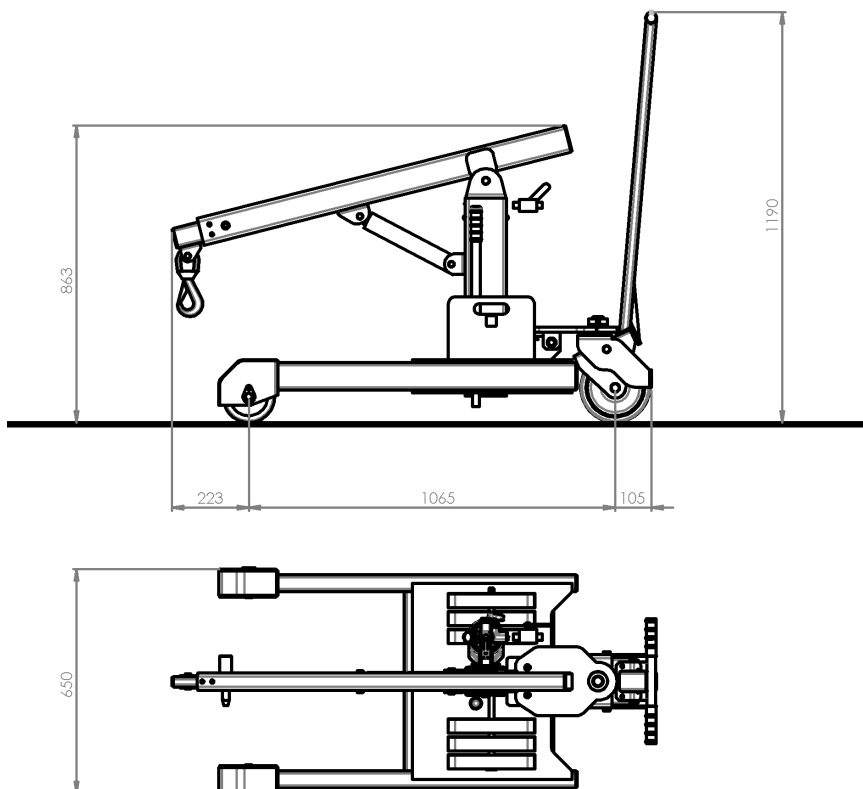

Technisches Datenblatt MINIMOB 03

Manueller freitragender Mini-Werkstattkran

2 Seiten

Neuheit 2015

Der MINIMOB 03 ist ein besonders **kompakter** manueller Mini-Kran, der bis zu **300kg** heben kann. Der Teleskoparm ermöglicht es, Lasten in einer Reichweite von 1,10 m zu erreichen.

Wie alle von Mobilev Cranes entwickelten Mini-Krane, ist der MINIMOB 02 mit einem **Kippschutz** ausgestattet, der höchste Sicherheit gewährleistet.

Die Gegengewichte sind abnehmbar, um den Transport zu erleichtern.

Technische Daten

Höchstlast	300 kg
Leergewicht (mit Gegengewichten)	240 kg
Leergewicht (ohne Gegengewichte)	120 kg
Max. Höhe unter dem Haken	1,60 m
Max. Höhe unter dem Haken (Höchstlast)	1,06 m
Radstand	1,06 m
Bodenfreiheit	9,5 cm
Länge über alles (eingefahren + Bremsse angezogen)	1,40 m
Breite über alles	0,65 m
2 Vorderräder PU*	Ø 150x50 mm
2 Hinterräder PU*	Ø 200x50 mm

Technisches Datenblatt MINIMOB 03

Manueller freitragender Mini-Werkstattkran

	1	2	3	4
Abstand/Radachse (mm)	200	500	820	1150
Höchstlast (kg)	300	210	145	105

LASTDIAGRAMM BEI AUSGEFAHRENEM TELESKOP