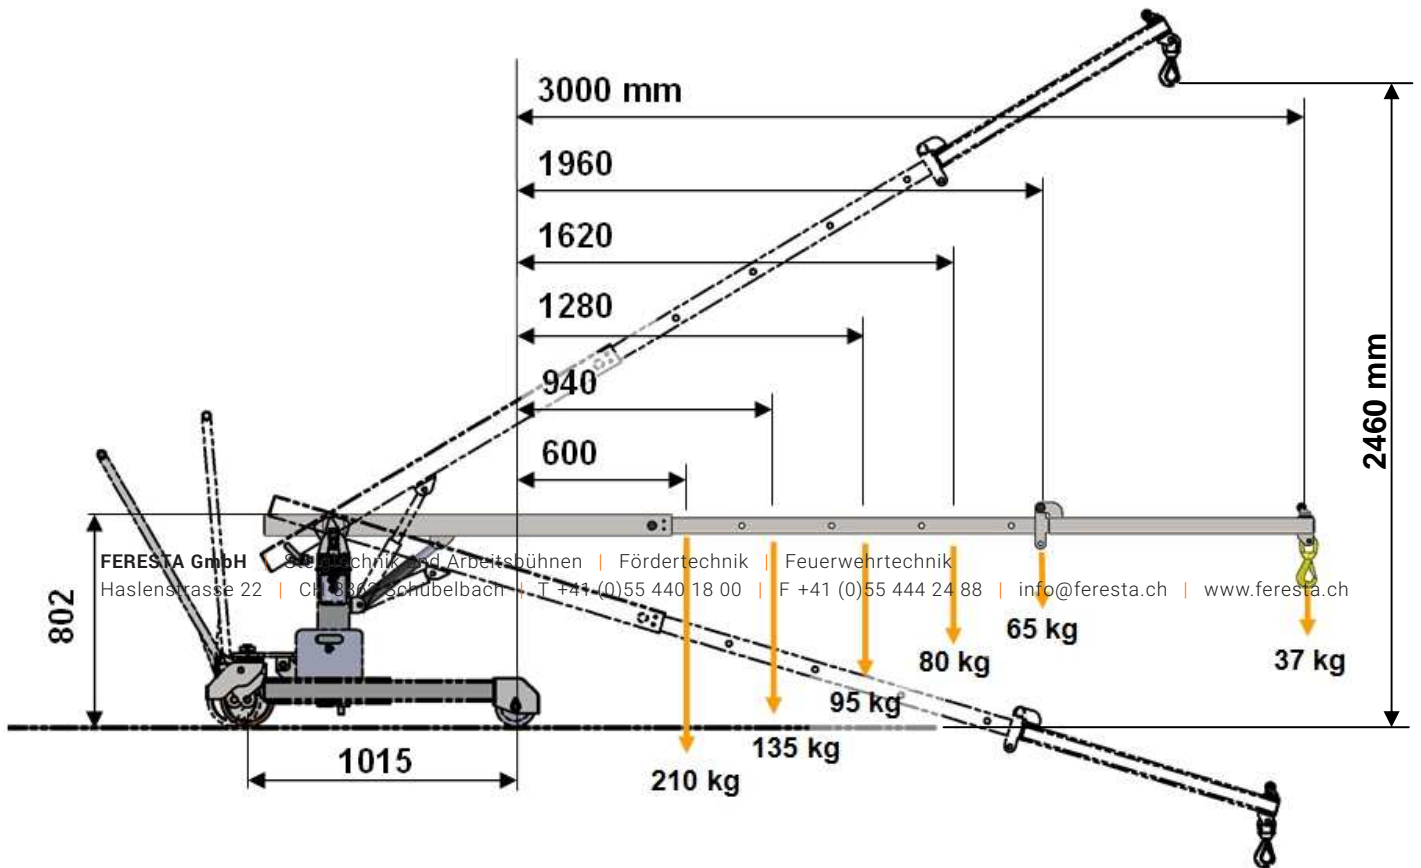

## Technische Daten

Höchstlast .....	210 kg
Leergewicht (mit Gegengewichten).....	250 kg
Leergewicht (ohne Gegengewichte).....	130 kg
Max. Höhe unter dem Haken (zus. Ausleger).....	2,46 m
Max. Höhe unter dem Haken (Höchstlast) .....	1,23 m
Radstand .....	1,06 m
Bodenfreiheit .....	9,5 cm
Länge über alles (eingefahren + Bremse angezogen) .....	1,80 m
Breite über alles .....	0,65 m
2 Vorderräder PU*.....	Ø 150x50 mm
2 Hinterräder PU* .....	Ø 200x50 mm

## Optionen

- Zusätzlicher Ausleger von 1,00 m

\* PU: Polyurethan, das keine Spuren hinterlässt

# Technisches Datenblatt MINIMOB 02

Manueller freitragender Mini-Werkstattkran

	1	2	3	4	5	6
Abstand/Radachse (mm)	600	940	1280	1620	1960	3000
Höchstlast (kg)	210	135	95	80	65	37

LASTDIAGRAMM BEI AUSGEFAHRENEM TELESKOP