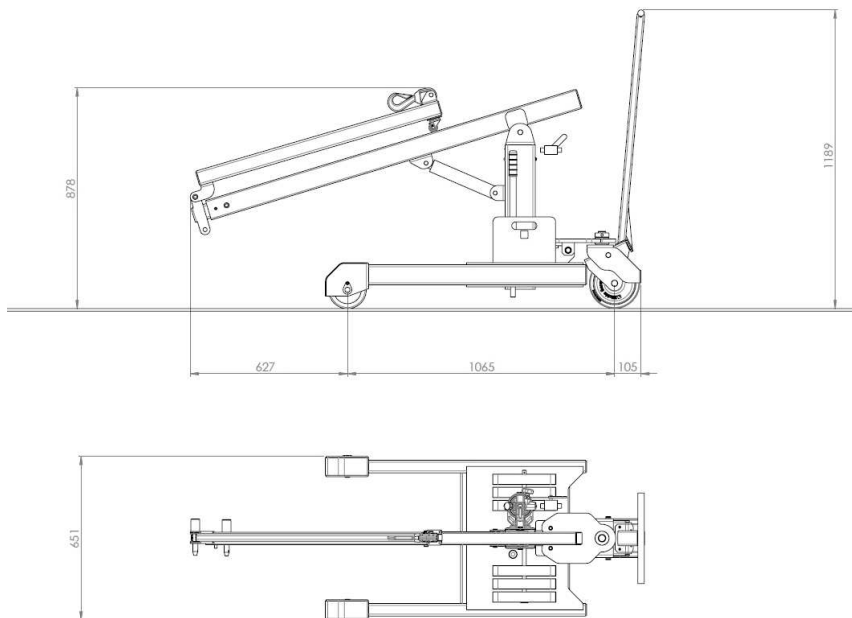

## Neuheit 2015

Der MINIMOB 02 ist ein besonders **kompakter** manueller Mini-Kran. Der zusätzliche Ausleger ermöglicht es, Lasten in einer Reichweite von 3 Metern zu erreichen.

Wie alle von Mobilev Cranes entwickelten Mini-Krane, ist der MINIMOB 02 mit einem **Kippschutz** ausgestattet, der höchste Sicherheit gewährleistet.

Die Gegengewichte sind abnehmbar, um den Transport zu erleichtern.

## Technische Daten

Höchstlast .....	210 kg
Leergewicht (mit Gegengewichten).....	250 kg
Leergewicht (ohne Gegengewichte).....	130 kg
Max. Höhe unter dem Haken (zus. Ausleger).....	2,46 m
Max. Höhe unter dem Haken (Höchstlast) .....	1,23 m
Radstand .....	1,06 m
Bodenfreiheit .....	9,5 cm
Länge über alles (eingefahren + Bremse angezogen) .....	1,80 m
Breite über alles .....	0,65 m
2 Vorderräder PU*.....	Ø 150x50 mm
2 Hinterräder PU* .....	Ø 200x50 mm

# Technisches Datenblatt MINIMOB 02

Manueller freitragender Mini-Werkstattkran

	1	2	3	4	5	6
Abstand/Radachse (mm)	600	940	1280	1620	1960	3000
Höchstlast (kg)	210	135	95	80	65	37

LASTDIAGRAMM BEI AUSGEFAHRENEM TELESKOP