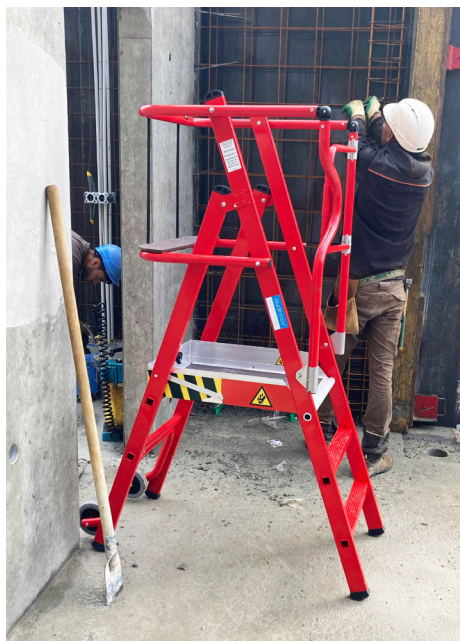

Podestleiter mit Rollen – Hergestellt nach SN EN 131-7

Die + BATISTEP

- Speziell konzipiert für den Bau
- Ultraleicht und ultrahandlich für einfaches Verschieben
- Mit wenigen Handgriffen in wenigen Sekunden aufgestellt
- Grosse Standplattform für einen sicheren Stand
- Tiefe, rutschfeste Stufen für einen leichten Aufstieg
- Ausgestattet mit einer Werkzeugablage
- Eine selbstschliessende Schwenktüre

Erfahren Sie mehr unter: www.feresta.ch

Podestleiter mit Rollen - Hergestellt nach SN EN 131-7

| Bezeichnung | Art.Nr. | Stufenanzahl | Gewicht | Plattformhöhe | Arbeitshöhe | Transportmasse (LxBxH) | Verstellbereich |
|------------------|---------|--------------|---------|---------------|-------------|------------------------|------------------|
| STARR | | | | | | | |
| SC 2 | 407102 | 2 | 17,5 kg | 0.46 m | 2.46 m | 1.96 x 0.66 x 0.34 m | |
| SC 3 | 407103 | 3 | 19 kg | 0.70 m | 2.70 m | 2.20 x 0.66 x 0.34 m | |
| SC 4 | 407104 | 4 | 20 kg | 0.93 m | 2.93 m | 2.45 x 0.66 x 0.34 m | |
| HÖHENVERSTELLBAR | | | | | | | |
| TC 3-4 | 407234 | 3 ou 4 | 24.5 kg | 0.72/0.95 m | 2.72/2.95 m | 2.23 x 0.67 x 0.48 m | von 0 bis 250 mm |