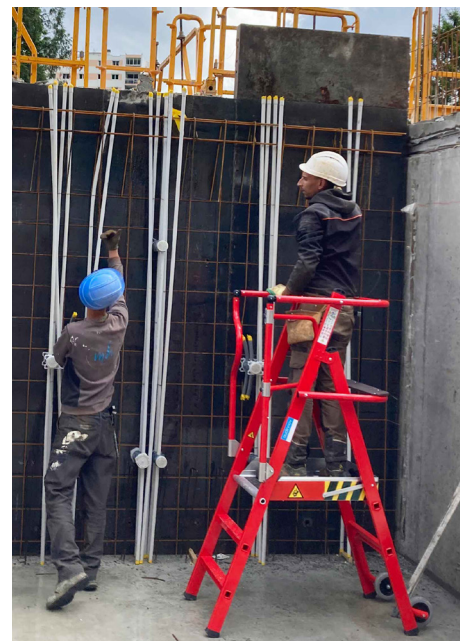

Podestleiter mit Rollen – Hergestellt nach SN EN 131-7

Die + BATISTEP

- Speziell konzipiert für den Bau
- Ultraleicht und ultrahandlich für einfaches Verschieben
- Mit wenigen Handgriffen in wenigen Sekunden aufgestellt
- Grosse Standplattform für einen sicheren Stand
- Tiefe, rutschfeste Stufen für einen leichten Aufstieg
- Ausgestattet mit einer Werkzeugablage
- Eine selbstschliessende Schwenktüre

Erfahren Sie mehr unter: www.feresta.ch

Podestleiter mit Rollen - Hergestellt nach SN EN 131-7

| Bezeichnung | Art.Nr. | Stufenanzahl | Gewicht | Plattformhöhe | Arbeitshöhe | Transportmasse (LxBxH) | Verstellbereich |
|------------------|---------|--------------|---------|---------------|-------------|------------------------|------------------|
| STARR | | | | | | | |
| SC 2 | 407102 | 2 | 17,5 kg | 0.46 m | 2.46 m | 1.96 x 0.66 x 0.34 m | |
| SC 3 | 407103 | 3 | 19 kg | 0.70 m | 2.70 m | 2.20 x 0.66 x 0.34 m | |
| SC 4 | 407104 | 4 | 20 kg | 0.93 m | 2.93 m | 2.45 x 0.66 x 0.34 m | |
| HÖHENVERSTELLBAR | | | | | | | |
| TC 3-4 | 407234 | 3 ou 4 | 24.5 kg | 0.72/0.95 m | 2.72/2.95 m | 2.23 x 0.67 x 0.48 m | von 0 bis 250 mm |