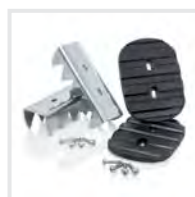

Sicherer Stand
Outdoor

Bestell-Nr. 19325