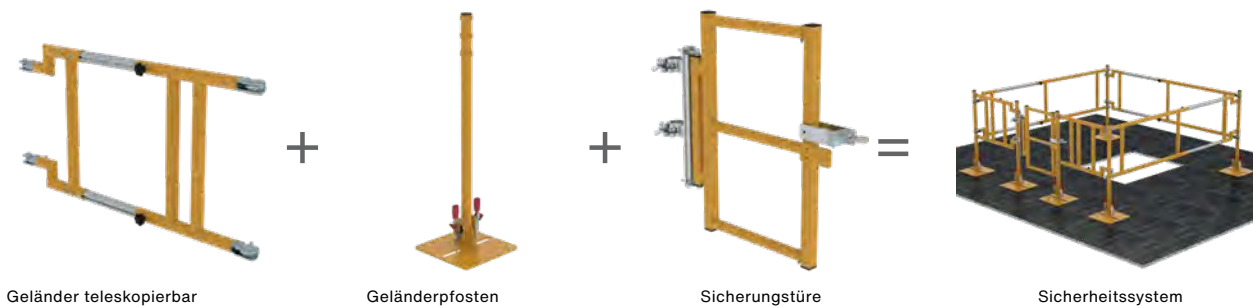

FlexxGuard Sicherheitsgeländer

Mit dem mobilen FlexxGuard Sicherheitsgeländer im Baukastensystem können Sie Gefahrenstellen auf Baustellen oder in Industrieanlagen leicht sichern und schützen so Arbeiter und Besucher. Die Geländer lassen sich schnell und einfach auf Gitterrostböden installieren und sichern. Dank des flexiblen Aufbaus lässt sich das FlexxGuard Sicherheitsgeländer optimal den Anforderungen anpassen und gewährleistet so den besten Schutz.

Ein komplettes Sicherheitsgeländer besteht aus mindestens:

Geländer teleskopierbar

Geländerpfosten

Sicherungstüre

Sicherheitssystem

Abb. Bestell-Nr. 70633

Geländer teleskopierbar

- Flexible Längenverstellung
- Selbstschließende Gerüstklau für eine sichere Verbindung
- Geschweißter Rundrohr-Rahmen für höchste Stabilität
- Geländer mit integrierter Knieleiste

eingefahren mm	ausgefahren mm	Beschichtung	Bestell-Nr.
900	1.200	RAL 1021	70633
1.200	1.800	RAL 1021	70630
1.800	2.500	RAL 1021	70631

Sicherungstüre

- Einfache Montage
- Sicherungstüre aus Aluminium Beschichtung in RAL 1021
- Sicherungstüre mit integrierter Knieleiste
- Absperrung drehbar (nicht beschichtet)

Breite Sicherungstüre mm	Bestell-Nr.
427	70632

Geländerpfosten

- Passend für Sicherheitssystem FlexxGuard
- Zur Fixierung des Geländers und der Sicherungstüre
- Geländerpfosten aus Aluminium mit Beschichtung in RAL 1021
- Durch 2 Hakenspanner ist die Befestigung auf Gitterrost 30x30 mm schnell und einfach möglich
- Bei Befestigung auf Gitterrost 30 x 30 mm ist eine zusätzliche Ballastierung nicht erforderlich